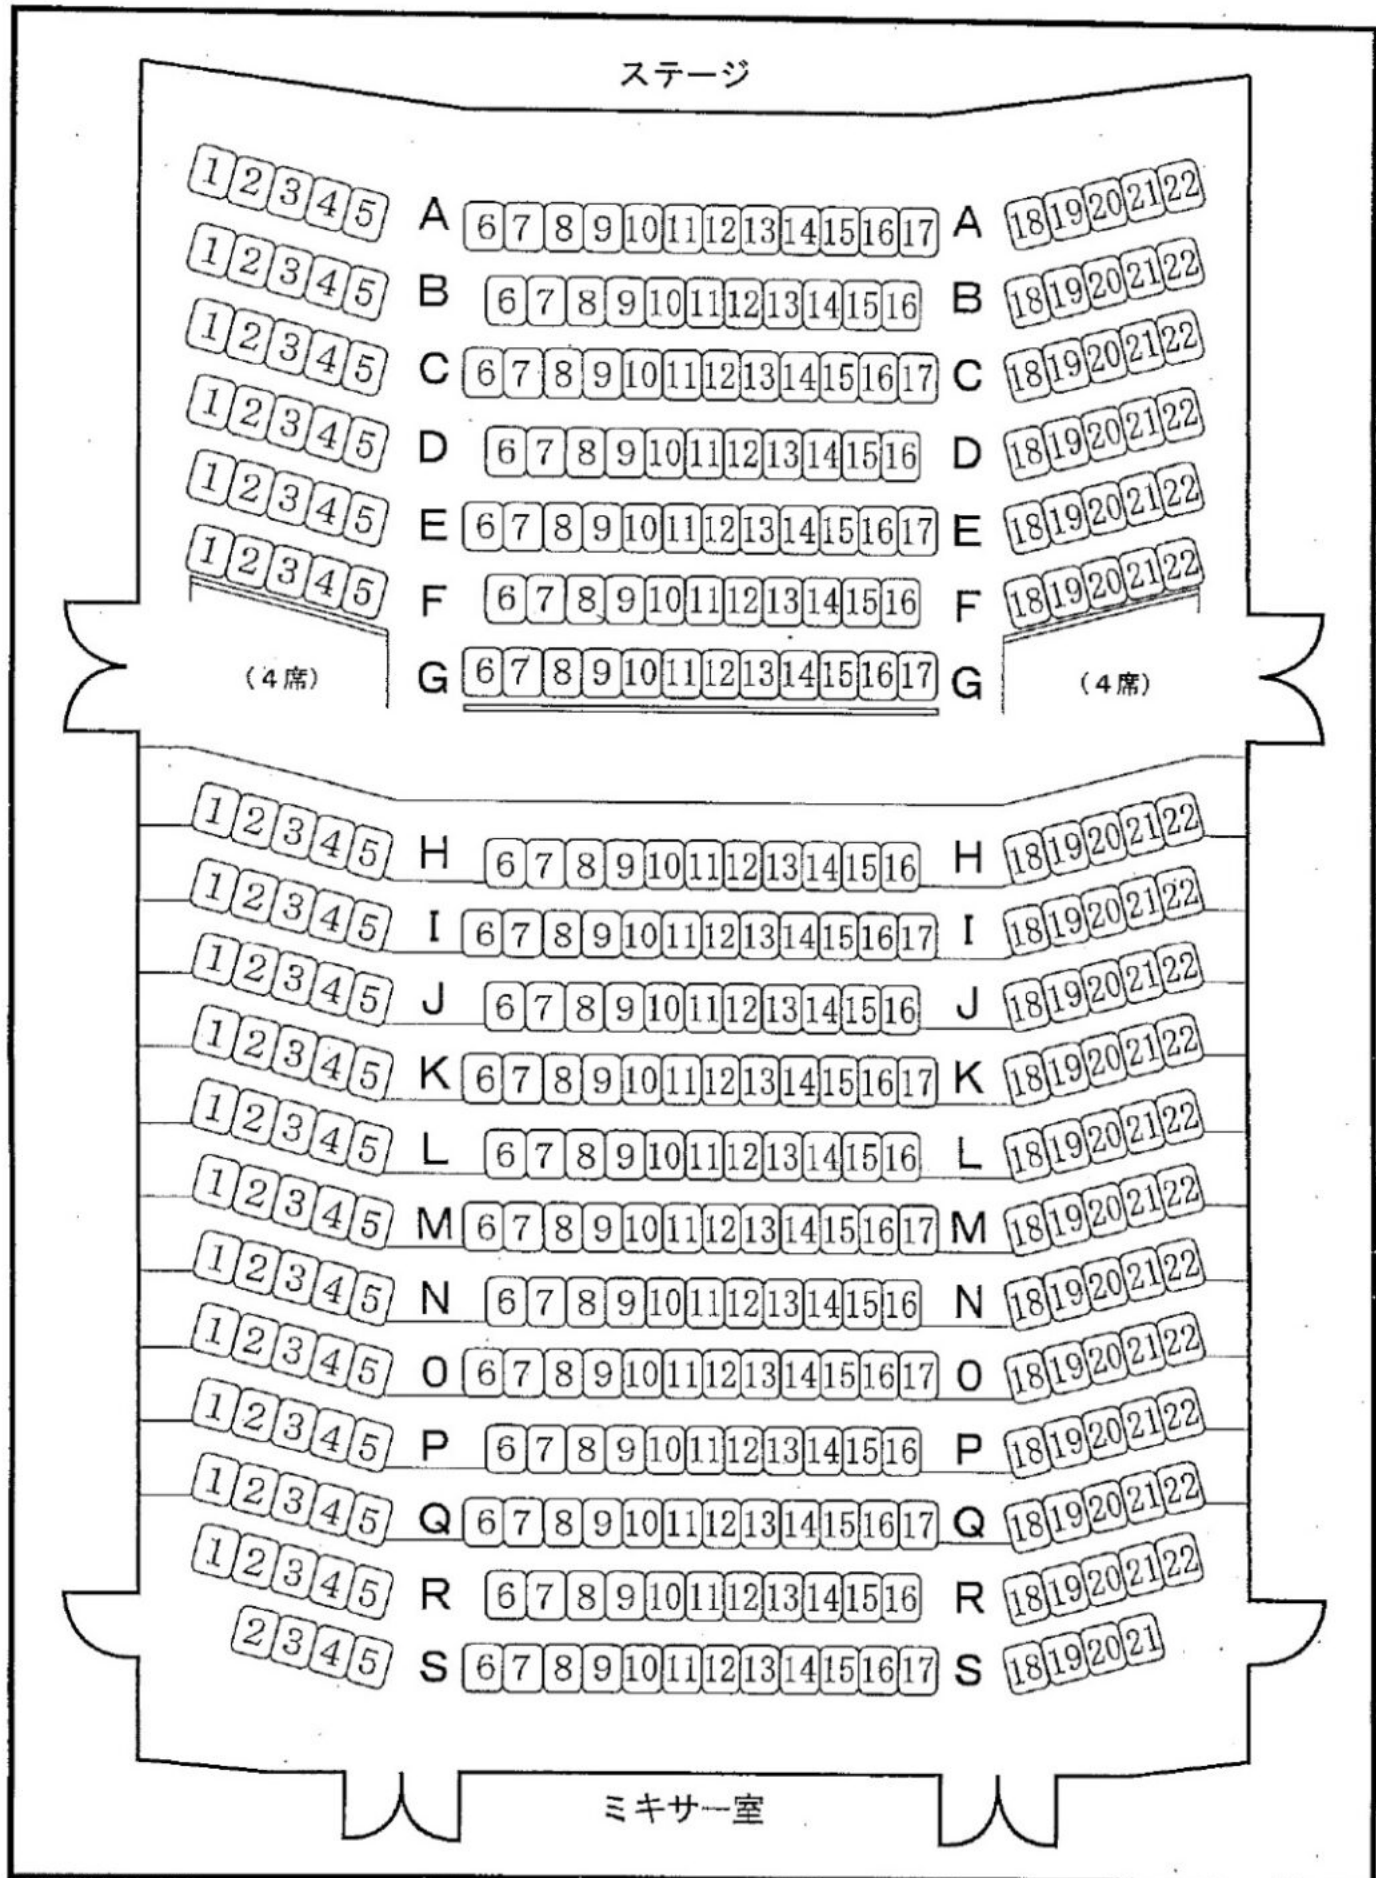

3Fハーバーホール座席表

※消防法の定めにより定員以上の入場は認められません。 ※BDFHJLNPR列の17番席は欠番になります。

定員 397名 座席数: 397席 (車いすスペース席: 8席)